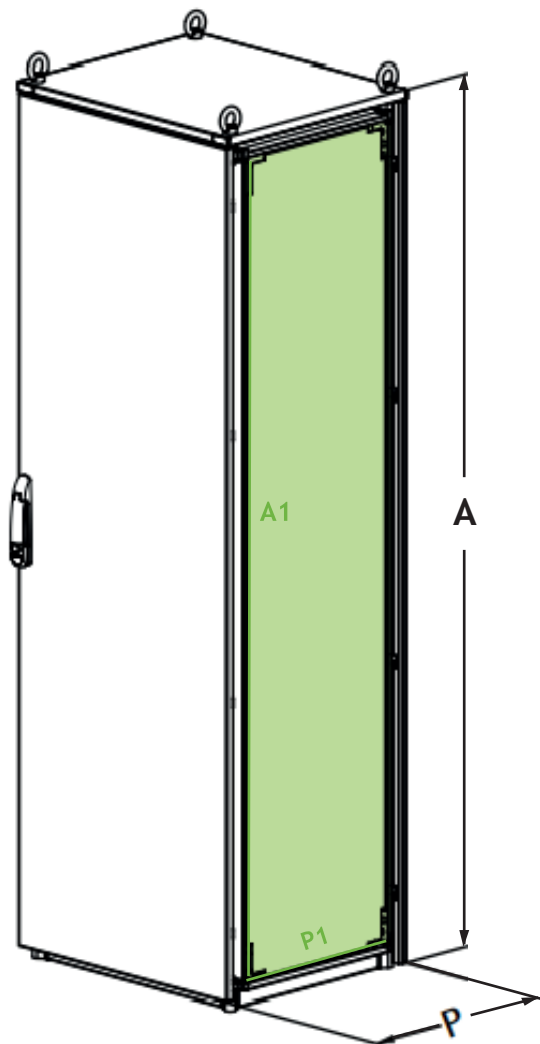

EUD5

Divisorio verticale cieco IP54

CREATED WITH PASSION

E.T.A. SPA 2023
© All rights reserved - Confidential

CODICE

DIMENSIONI DIVISORIO
VERTICALE CIECO IP54
P1 X A1

DIMENSIONI
ARMADIO
P X A

CODICE	P1	A1	P	A
EUD5-040140	400	1400	414	1409
EUD5-040160	400	1600	414	1609
EUD5-040180	400	1800	414	1809
EUD5-040200	400	2000	414	2009
EUD5-050140	500	1400	514	1409
EUD5-050160	500	1600	514	1609
EUD5-050180	500	1800	514	1809
EUD5-050200	500	2000	514	2009
EUD5-050220	500	2200	514	2209
EUD5-060160	600	1600	614	1609
EUD5-060180	600	1800	614	1809
EUD5-060200	600	2000	614	2009
EUD5-060220	600	2200	614	2209
EUD5-080180	800	1800	814	1809
EUD5-080200	800	2000	814	2009
EUD5-080220	800	2200	814	2209

KIT DI MONTAGGIO INCLUSO

Materiale:
Lamiera Sendzimir