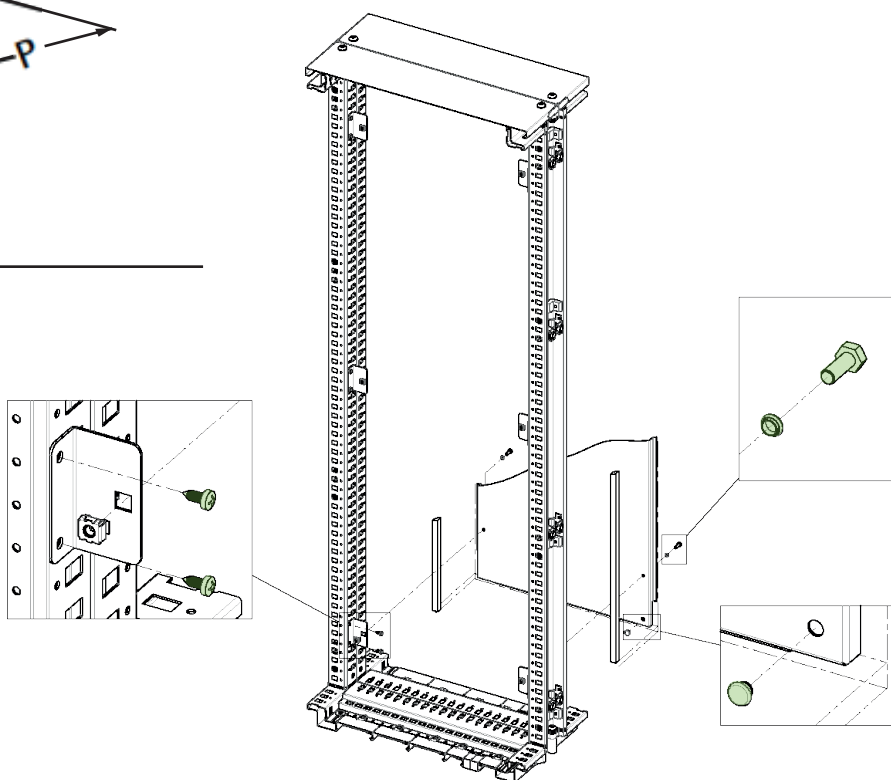

EUD5

Divisorio verticale cieco IP54

CREATED WITH PASSION

E.T.A. SPA 2023
© All rights reserved - Confidential

CODICE

DIMENSIONI DIVISORIO
VERTICALE CIECO IP54
P1 X A1

DIMENSIONI
ARMADIO
P X A

CODICE	P1	A1	P	A
EUD5-040140	400	1400	414	1409
EUD5-040160	400	1600	414	1609
EUD5-040180	400	1800	414	1809
EUD5-040200	400	2000	414	2009
EUD5-050140	500	1400	514	1409
EUD5-050160	500	1600	514	1609
EUD5-050180	500	1800	514	1809
EUD5-050200	500	2000	514	2009
EUD5-050220	500	2200	514	2209
EUD5-060160	600	1600	614	1609
EUD5-060180	600	1800	614	1809
EUD5-060200	600	2000	614	2009
EUD5-060220	600	2200	614	2209
EUD5-080180	800	1800	814	1809
EUD5-080200	800	2000	814	2009
EUD5-080220	800	2200	814	2209

KIT DI MONTAGGIO INCLUSO

Materiale:
Lamiera Sendzimir